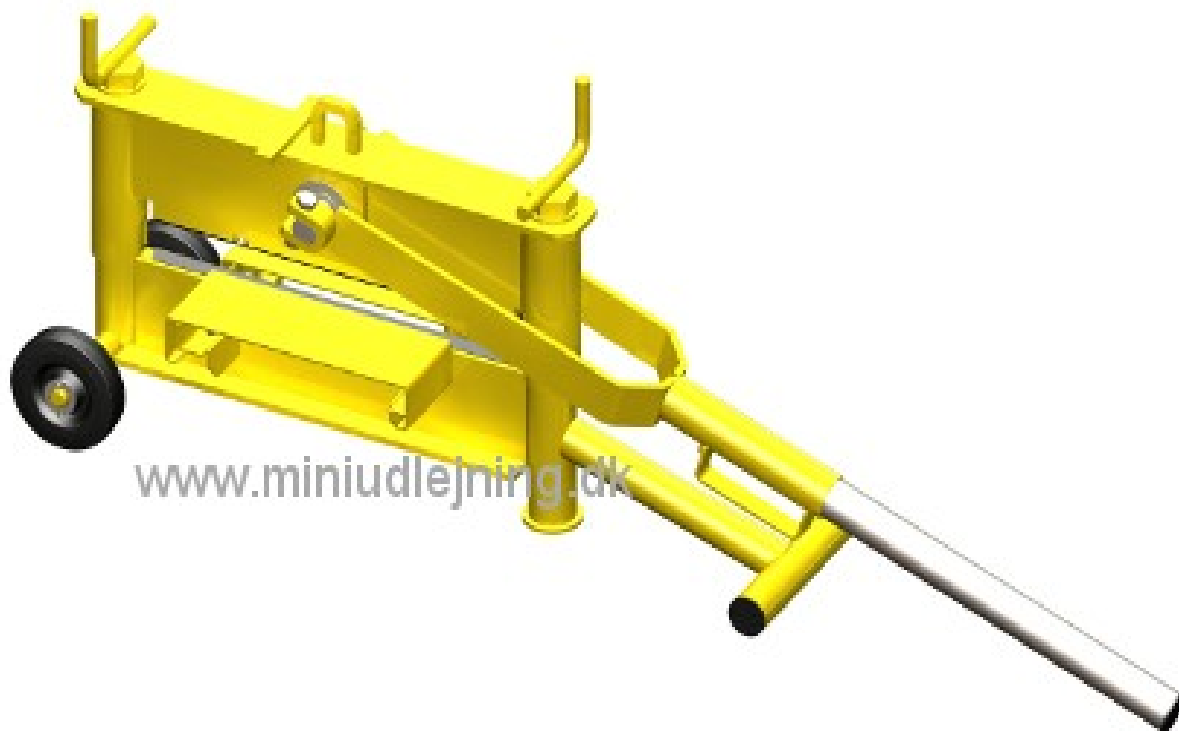

## Orit 4300 MFK Fliseklipper – 43cm

Mekanisk fliseklipper med transporthjul. Velegnet til de fleste cement/beton flisetyper, blandt andet Herregårdssten og 40x40 fliser.

Vendbart skær med 4 sider.

Klippebredde	430 mm
Klippehøjde	10 - 120 mm
Vægt	51 kg